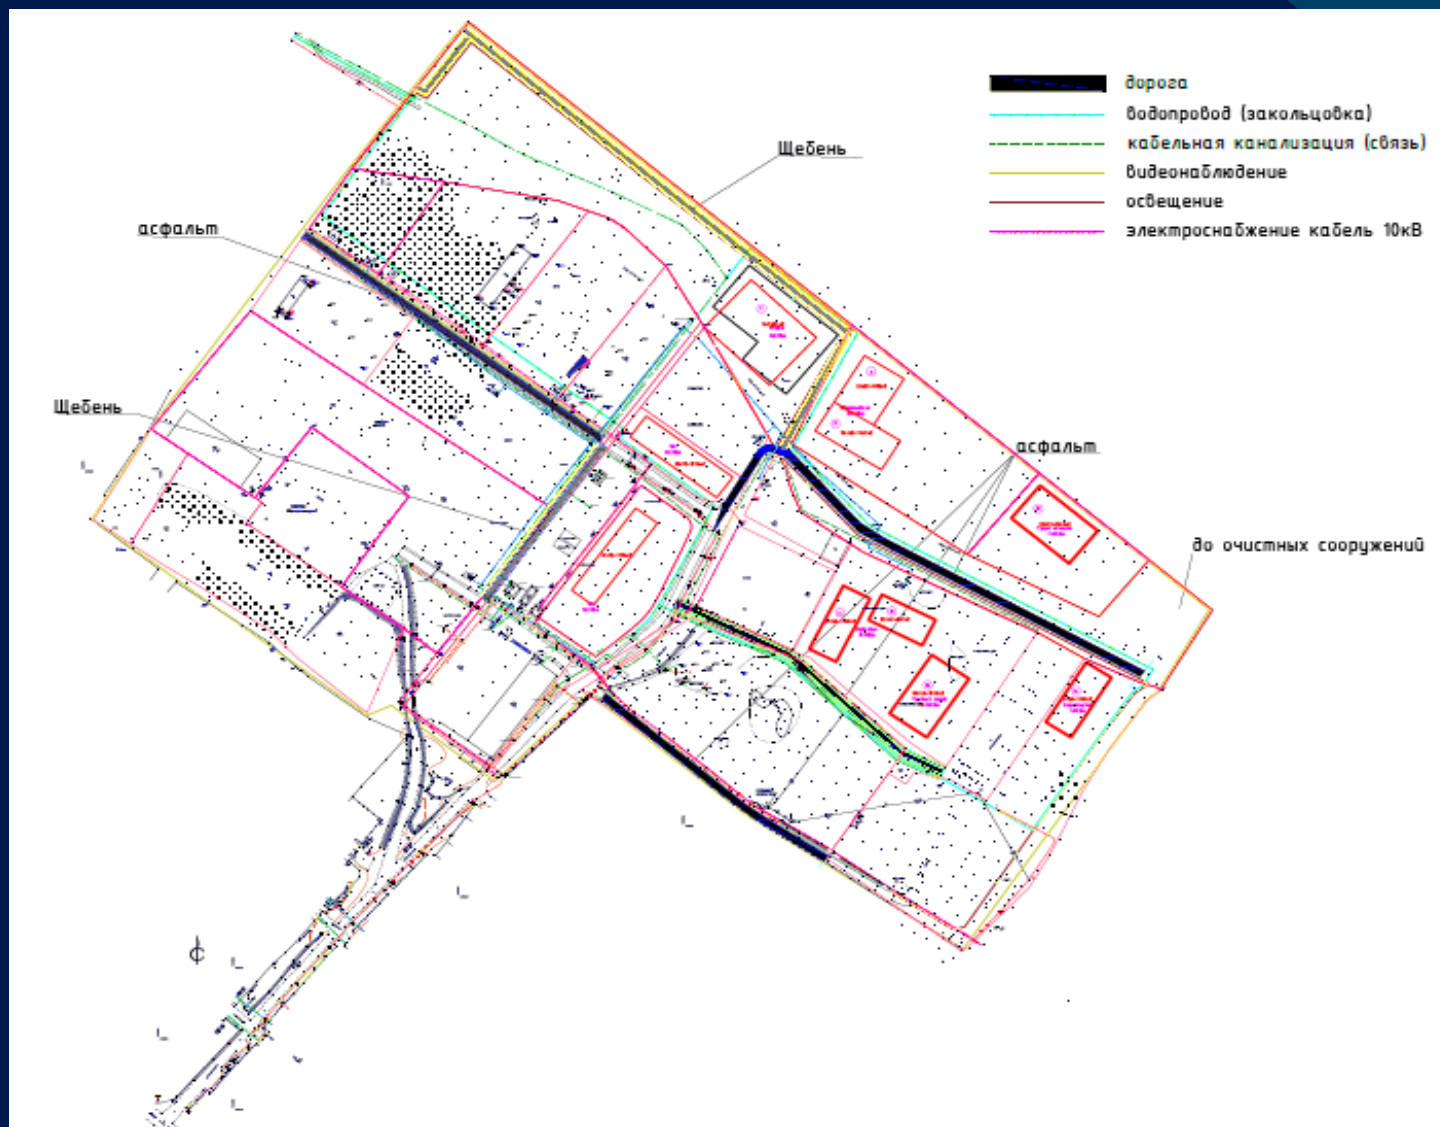

Промышленный парк «СОКУРЫ»

Лаишевский муниципальный район Республики Татарстан

Расположение

Расстояние:

от г.Казань - **21** км.

от аэропорта - **13** км.

от трассы Р239 - **0,2** км.

от речного порта - **25** км.

от ж/д станции Казань – **24** км.

Инфраструктура ПП «Сокуры»

«Сокуры» промышленный парк

- *Парк создан в 2015 году.*
- *Общая площадь парка 21 га.*
- *16 действующих резидентов.*
- *398 созданных рабочих мест, в т.ч. на территории ПП «Сокуры» - 295.*
- *Годовой объем продукции – более 600 млн.рублей.*