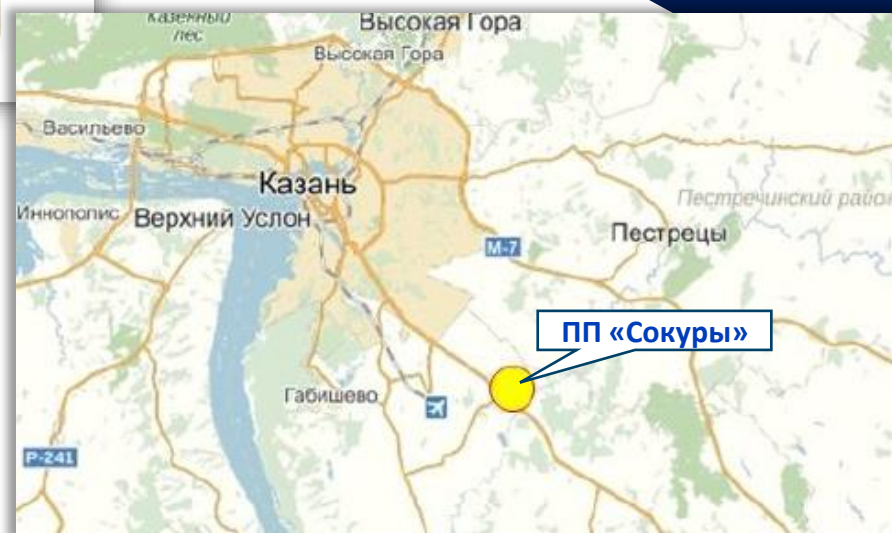

Расстояние:

от г.Казань - **21** км.

от аэропорта - **13** км.

от трассы Р239 - **0,2** км.

от речного порта - **25** км.

от ж/д станции Казань – **24** км.