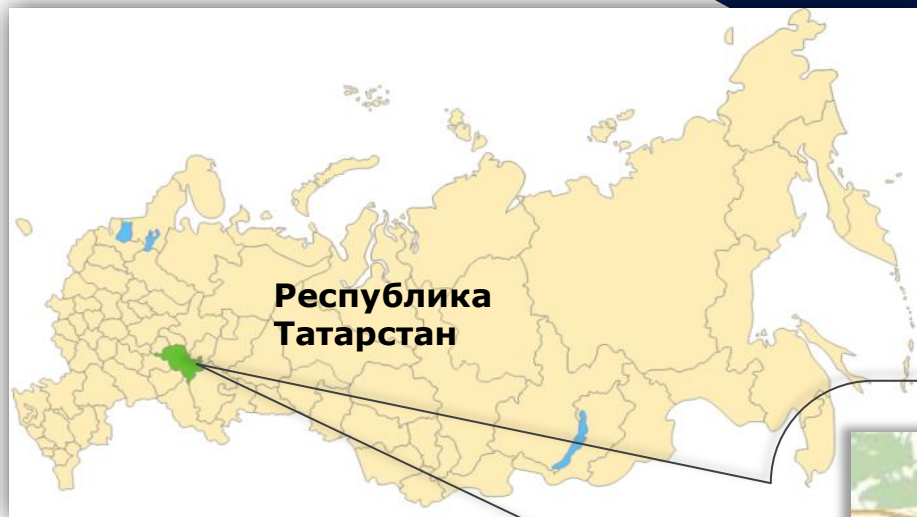

Промышленный парк «СОКУРЫ»

Лаишевский муниципальный район Республики Татарстан

Расположение

Расстояние:

от г.Казань - **21** км.

от аэропорта - **13** км.

от трассы Р239 - **0,2** км.

от речного порта - **25** км.